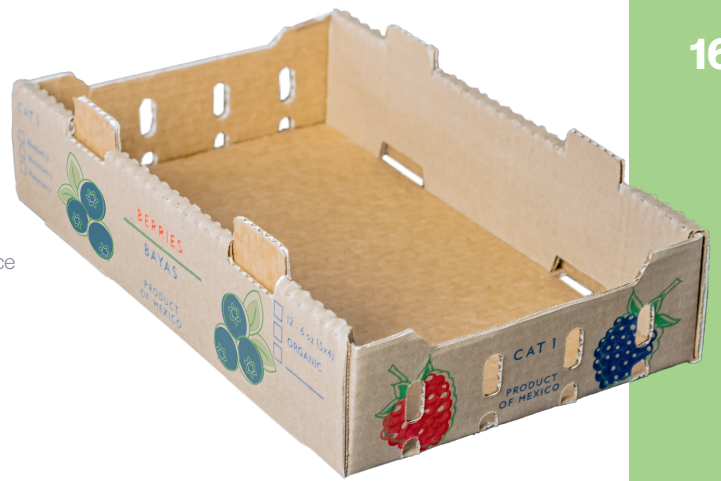

CHAROLA ARÁNDANO

12x6 OZ (4x5)

Clam por charola:	12 Clamshells
Dimensiones (LxAxAI):	39.5 x 24.5 x 8.5 cm
Material:	Kraft - High performance
Resistencia:	55 ECT
Personalizado:	Disponible
Recubrimiento:	Michelman